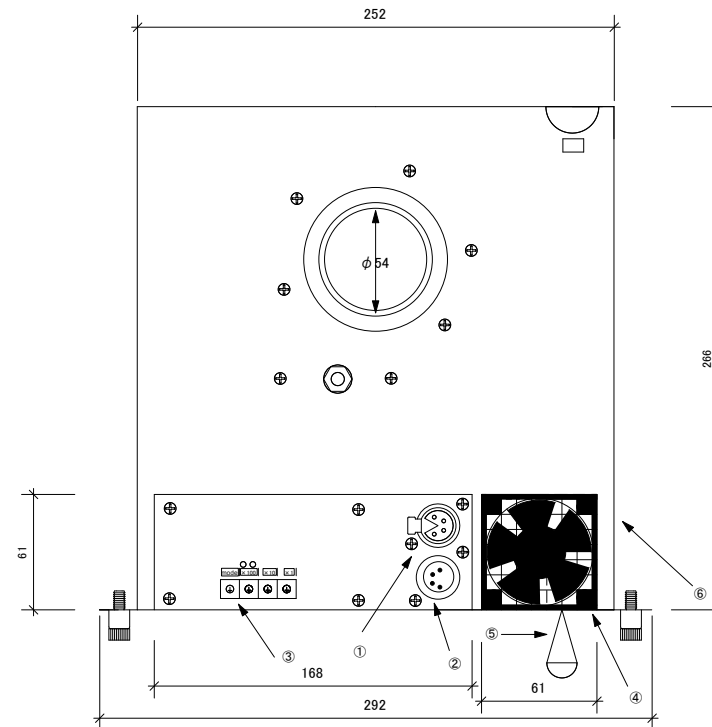

番号	名称	材質	番号	名称	材質
①	固定盤		⑤	Tray	薄鋼板 t = 3
②	回転盤				
③	GOBO留めストッパー	ステンレス			
④	ファン	プラスチック			
⑤	落下防止ワイヤー取り付け部分				

 Stage Lighting Design co.,Ltd.	DATE:	CHECK:	TITLE: 商品図	SCALE:
	 DRAWN: H. Takahashi	DESIGN:	品名 Six-Gobo Tray レンズ側	DRAWING NO.:

番号	名称	材質	番号	名称	材質
①	XLR4pin Power Connector MALE	メッキ	⑥	Tray	薄鋼板 t = 2
②	XLR4pin Power Connector FEMALE	メッキ			
③	MODE・DMX設定				
④	ファン	プラスチック			
⑤	落下防止ワイヤー取り付け部分				

 Stage Lighting Design co.,Ltd.	DATE:	CHECK:	TITLE: 商品図	SCALE:
	 DRAWN: H. Takahashi	DESIGN:	品名 Six-Gobo Tray ランプハウス側	DRAWING NO.: