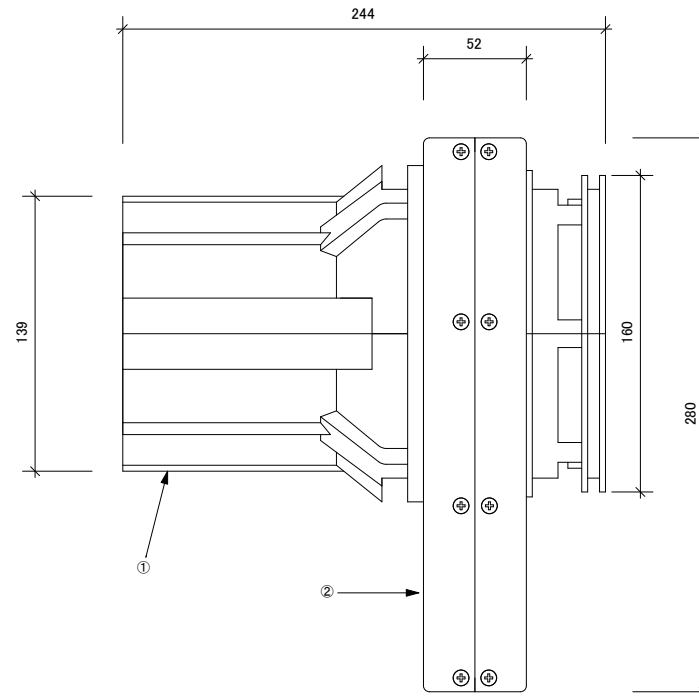

番号	名称	材質
①	パレル	アルミダイキャスト
②	本体ケース	薄鋼板 t = 3

 Stage Lighting Design co.,Ltd.	DATE:	CHECK:	TITLE: 商品図	SCALE:
	DRAWN: H. Takahashi	DESIGN:	品名 SX4 CASE レンズ側	DRAWING NO.:

番号	名称	材質
①	パレル	アルミダイキャスト
②	本体ケース	薄鋼板 t = 3

 Stage Lighting Design co.,Ltd.	DATE:	CHECK:	TITLE: 商品図	SCALE:
	DRAWN: H. Takahashi	DESIGN:	品名 SX4 CASE 側面	DRAWING NO.: